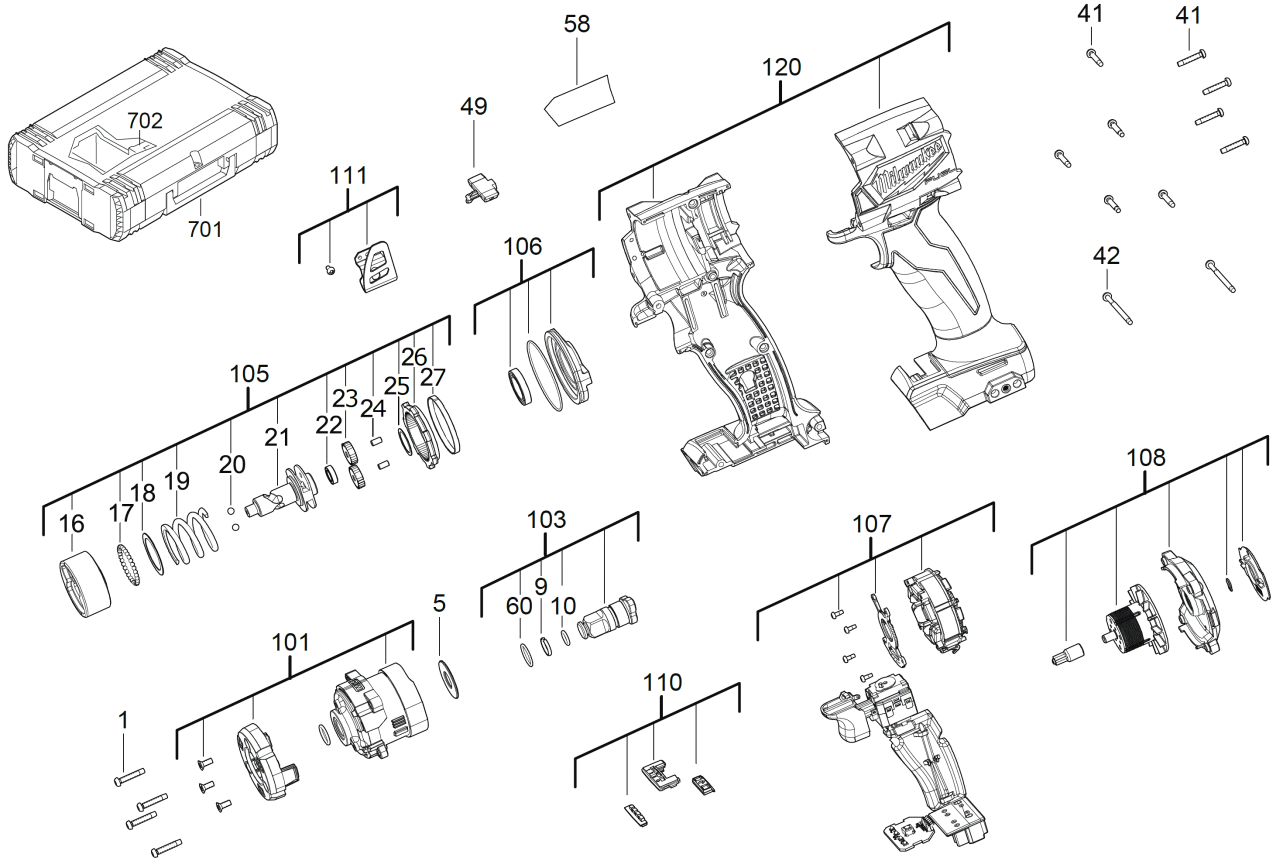

M18FIW2F12-0X COMPACT IMPACT WRENCH XXX

4933478443 - M18FIW2F12-0X - 4000477668

Position	Quantity	Description	Part number	EAN
0001	4	SCREW	4931473725	4058546356019
0005	1	WASHER	4931465768	4058546238681
0009	1	CIRCLIP	4931416493	4002395898374
0010	1	O-RING	4931416492	4002395898367
0016	1	HAMMER	4931473540	4058546354169
0017	31	BALL	4931440309	4002395892013
0018	1	WASHER	4931473541	4058546354176
0019	1	SPRING	4931473542	4058546354183
0020	2	BALL	4931440453	4002395892020
0021	1	CAM SHAFT	4931473543	4058546354190
0022	1	BALL BEARING	4931465819	4058546239190
0023	2	PLANET GEAR	4931495798	4058546494667
0024	2	PIN	4931495799	4058546494674
0025	1	WASHER	4931452053	4002395180189
0026	1	GEAR	4931495800	4058546494681
0027	1	RING	4931495801	4058546494698
0041	9	SCREW	4931465499	4058546235994
0042	2	SCREW	4931454852	4058546020262
0049	1	SLIDER	4931473544	4058546354206
0058	1	RATING PLATE	4931473545	4058546354213
0060	1	O-RING	4931473546	4058546354220
0101	1	GEAR BOX ASSY	4931473547	4058546354237
0103	1	ANVIL	4931473548	4058546354244
0105	1	GEAR KIT	4931473549	4058546354251
0106	1	GEAR BOX COVER	4931473550	4058546354268
0107	1	ELECTRONIC	4931473551	4058546354275
0108	1	ROTOR	4931473552	4058546354282
0110	1	SPEED CONTROL	4931473553	4058546354299
0111	1	BELT CLIP	4931465831	4058546239312
0120	1	HOUSING	4931473554	4058546354305
0701	1	HD Box 1 - 1pc	4932453385	4002395146376
0702	1	INSERT	4931473555	4058546354312